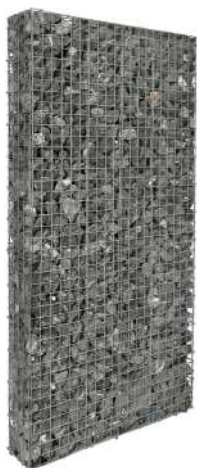

STEENKORF

De steenkorf is ideaal als afscheiding in je tuin. Het verschil met een steenschutting is dat de steenkorf, net als de grindkorf, door middel van steigerbuizen geplaatst wordt en je hierdoor langere lengtes kunt maken zonder gebruik te hoeven maken van andere materialen zoals houten palen of schuttingen.

De steigerbuizen zijn na het vullen van de korf niet meer zichtbaar. Vullen kan met breuksteen met een formaat van 40-80mm of 60-90mm. Onze steenkorf wordt gemaakt van gaaspanelen met een maaswijdte van 50x50mm of 50x100mm.

Scan de QR code voor onze producten en actuele prijzen

MAATWERK